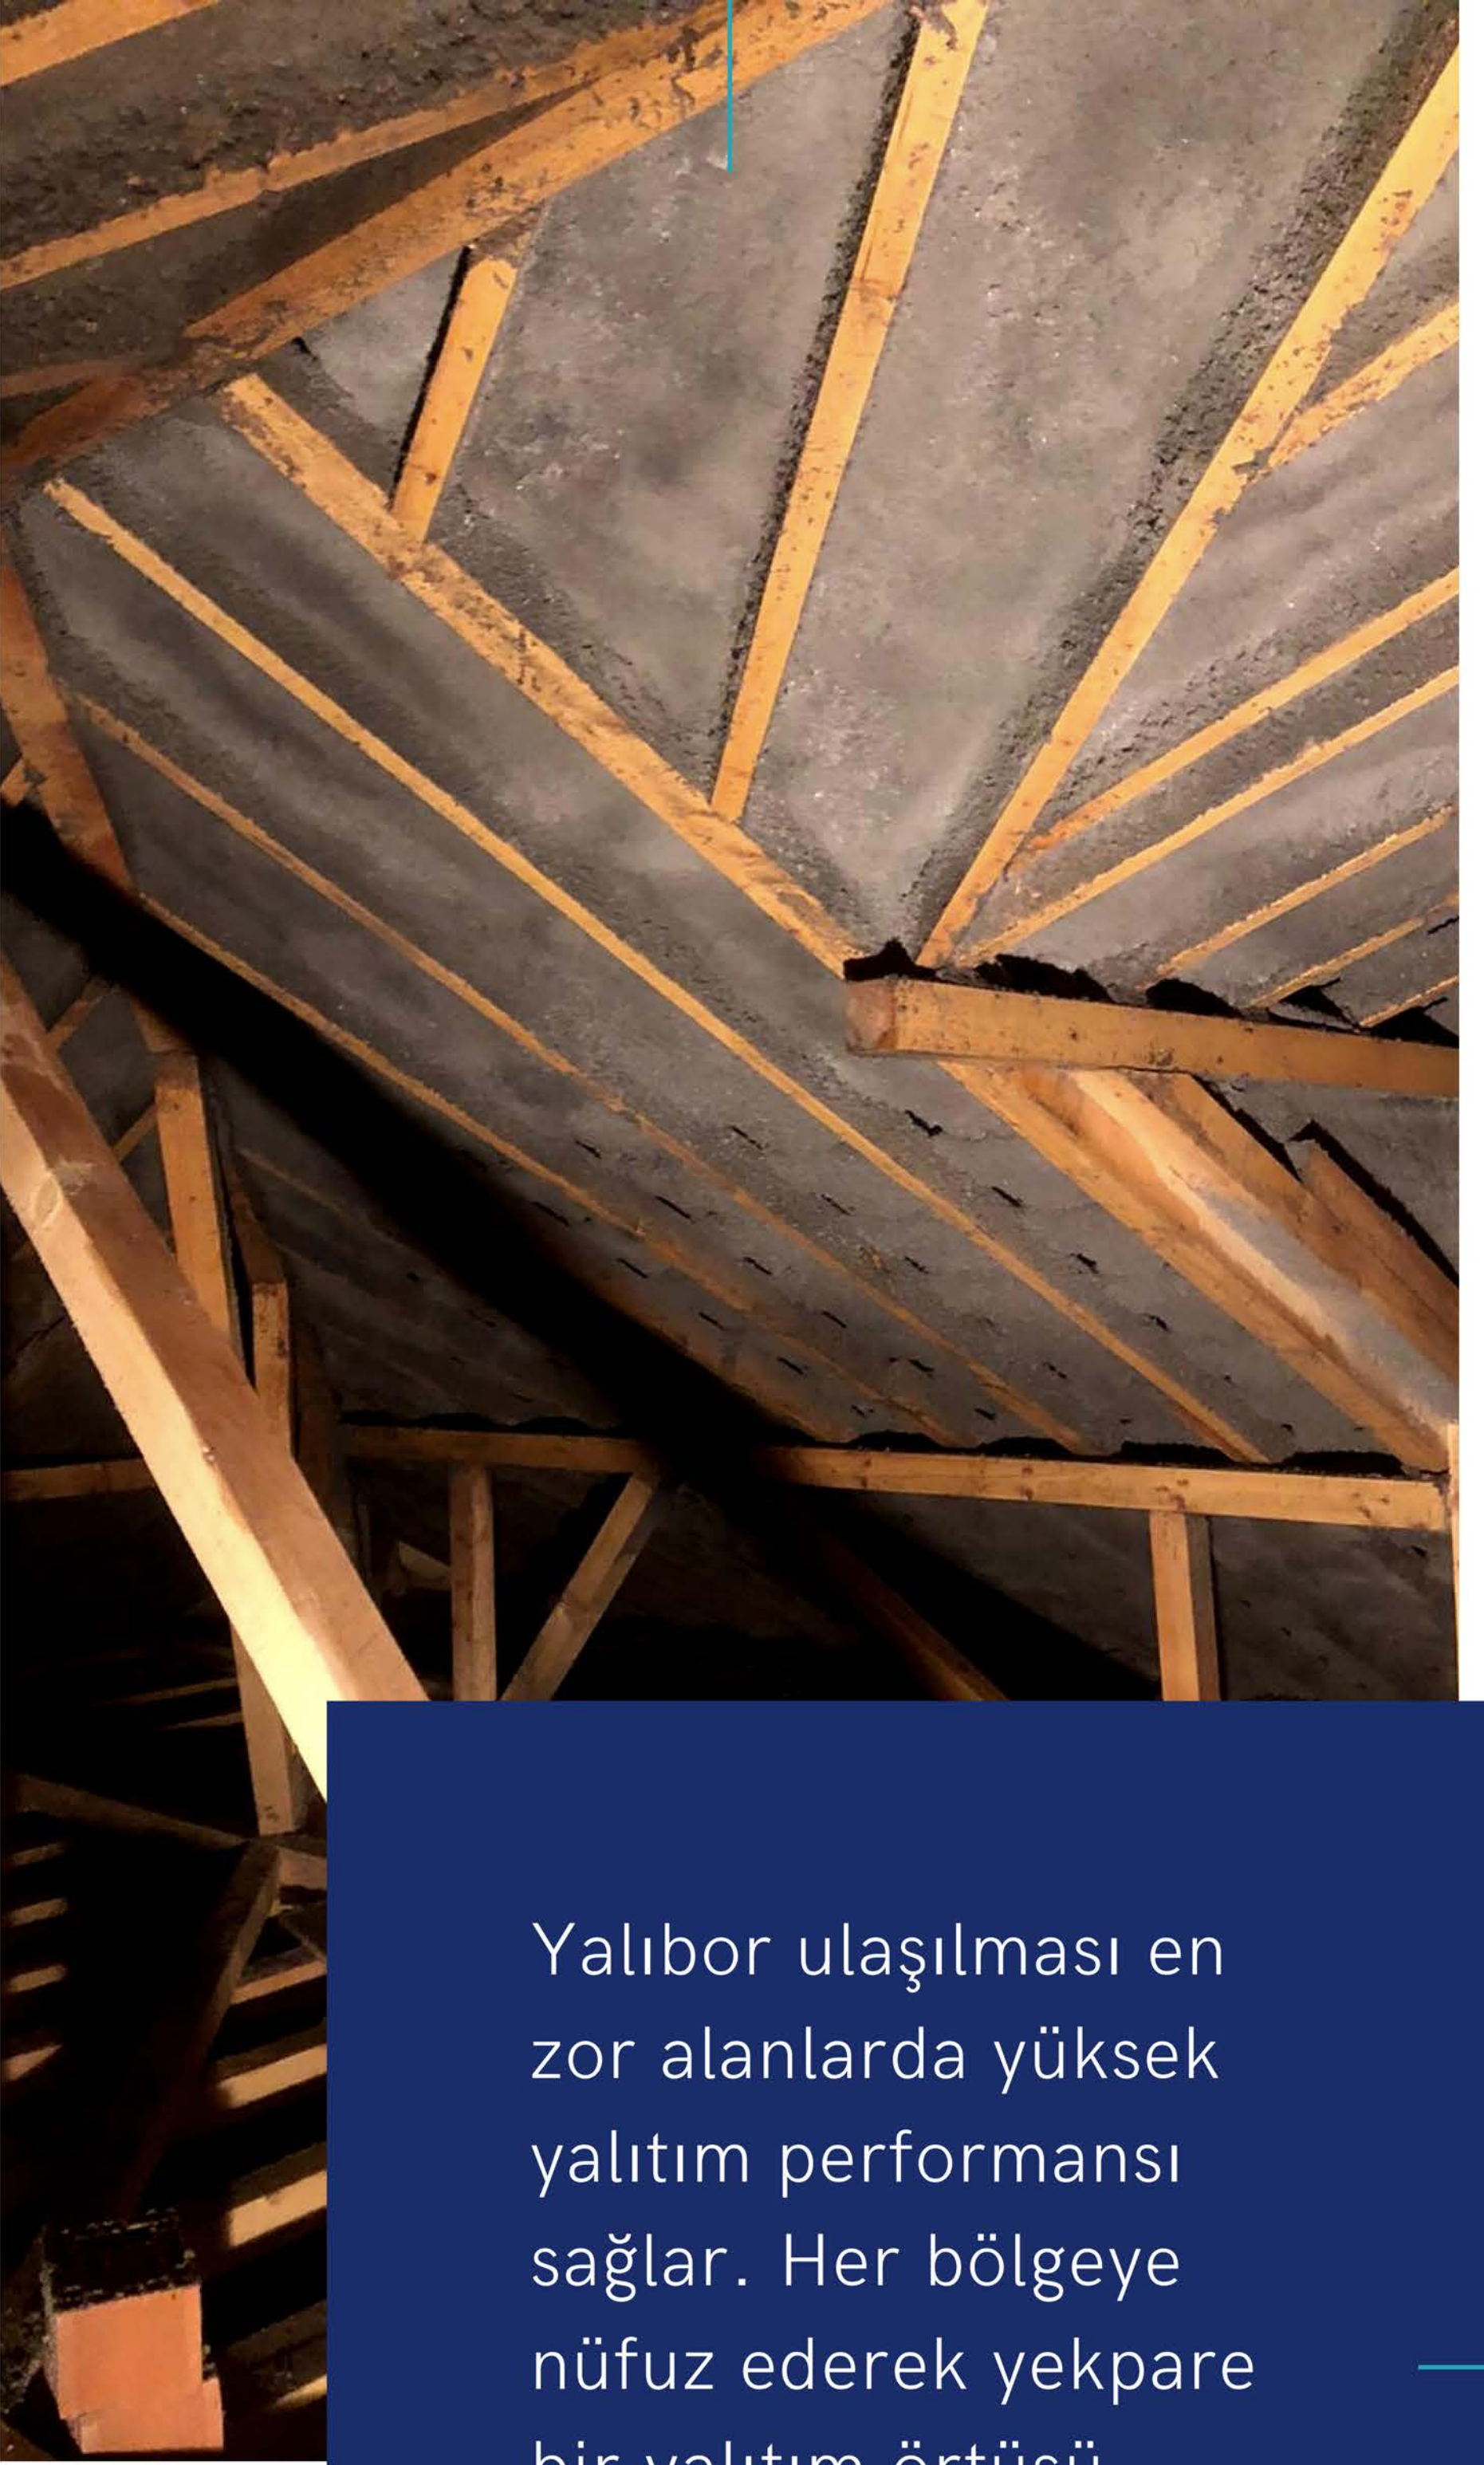

Yalibor ulařılması en zor alanlarda yüksek yalıtım performansı sağlar. Her bölgeye nüfuz ederek yekpare bir yalıtım örtüsü oluşturur.